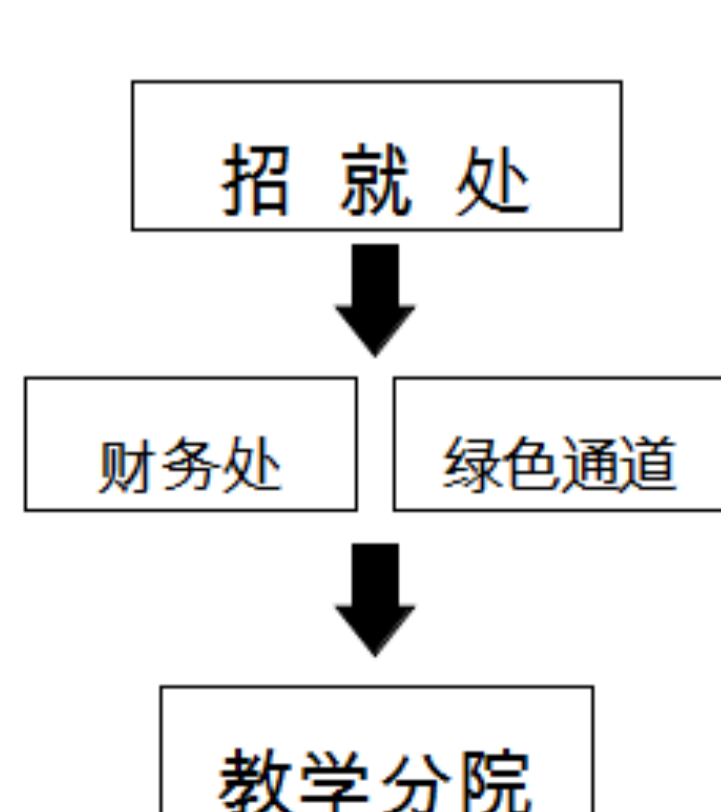

也可先乘车抵达南昌、九江、鹰潭、婺源, 再转火车、高铁、汽车到景德镇(南昌至景德镇大约两个小时, 九江至景德镇大约一个半小时, 鹰潭至景德镇大约两个小时, 婺源至景德镇大约1个小时)。车次咨询电话: 景德镇火车站0798-7022482, 全国12360网在线咨询购票。(实际车次信息以当地火车站实时公布信息为准, 以上信息仅供参考)

景德镇机场航班时刻表

二、乘飞机直达

航程	每周班次	起飞时间	到达时间	航程	每周班次	起飞时间	到达时间
北京-景德镇	每天	17:15	19:40	景德镇-北京	每天	20:25	22:35
上海-景德镇	每天	09:05	10:05	景德镇-上海	每天	20:55	22:05
深圳-景德镇	每天	18:15	20:05	景德镇-深圳	每天	11:15	12:55
昆明-景德镇	一、三、五、七	06:55	09:40	景德镇-昆明	一、三、五、七	22:15	01:10
西安-景德镇	一、三、五、七	15:25	17:25	景德镇-西安	一、三、五、七	22:10	00:15
厦门-景德镇	一、三、五、七	14:45	16:15	景德镇-厦门	一、三、五、七	23:35	00:55
广州-景德镇	每天	19:20	21:10	景德镇-广州	每天	21:55	23:35
宁波-景德镇	一、三、五、七	20:15	21:25	景德镇-宁波	一、三、五、七	18:15	19:20
青岛-景德镇	一、三、五、七	19:10	21:25	景德镇-青岛	一、三、五、七	10:25	12:25
成都-景德镇	每天	20:35	22:50	景德镇-成都	一、三、五、七	17:00	19:30

景德镇机场售票处咨询电话: 0798—8200500 传真: 0798—8205116

(实际航班信息以当地民航局实时公布信息为准, 以上信息仅供参考)

三、乘汽车直达

景德镇开通了直达深圳、珠海、广州、石狮、重庆、武汉、上海、南京、合肥、黄山、金华、衢州、杭州、宁波、温州、义乌、永康、青岛、烟台、长沙、南昌、九江、鹰潭、萍乡、新余、上饶等城市的高客, 详情可咨询当地汽车站售票问询处。

景德镇汽车站咨询电话: 0798—8580990

新生入学报到流程

【打印正文】

分享到: